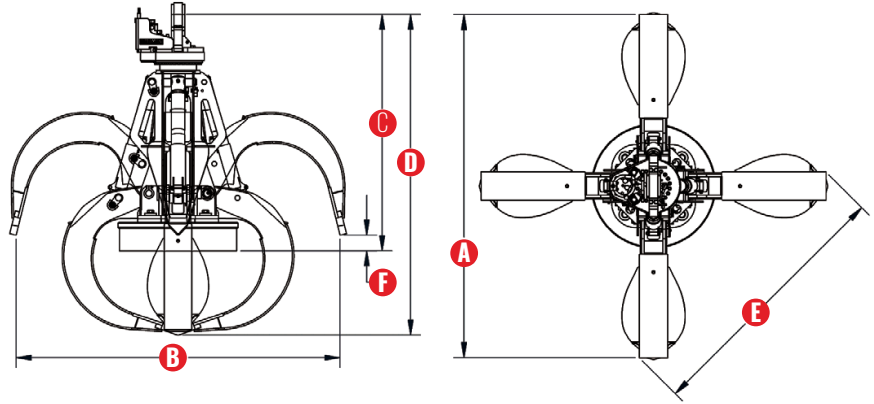

MAGNET GRAPPLE

BMG MODELS

2 YEAR/3,000 HOURS
WARRANTY 

ALL PARTS AVAILABLE
WITHIN 24 HOURS 

	Series	m ³ /yd ³	Magnet Dia. (lb)	Weight (lb)	A (in)	B (in)	C (in)	D (in)	E (in)	F (in)
BMG16-075-M30	160	0.57 / 0.75	30	3,950	96	93	62	93	67	10
BMG16-075-M36	160	0.57 / 0.75	36	4,900	93	90	71	93	71	3.63
BMG16-100-M30	160	0.76 / 1	30	4,800	101	97	66	96	77	5
BMG16-100-M36	160	0.76 / 1	36	5,100	101	98	66	95	78	5
BMG16-125-M36	160	1 / 1.25	36	5,300	110	106	72	100	83	4.63
BMG16-125-M40	160	1 / 1.25	40	5,500	103	101	68	99	79	4.13
BMG2-125-M40C	200	1 / 1.25	40	7,300	101	98	83	107	77	6
BMG2-150-M40C	200	1.15 / 1.5	40	7,500	107	96	86	110	82	1
BMG2-150-M44C	200	1.15 / 1.5	44	8,000	106	102	83	110	81	6
BMG2-150-M50C	200	1.15 / 1.5	50	9,333	107	102	79	111	82	5
BMG2-200-M40C	200	1.5 / 2	40	7,800	119	114	82	116	90	5
BMG2-200-M44C	200	1.5 / 2	44	9,000	106	102	81	109	80	5
BMG2-200-M50C	200	1.5 / 2	50	8,600	119	115	82	116	90	6